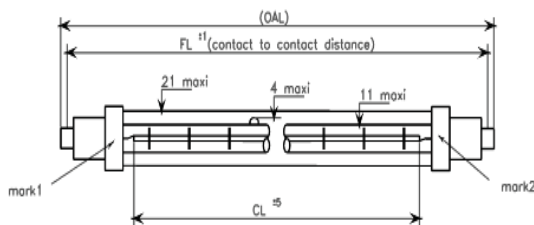

Type Id

Type I

Type Vj

Type Rs

Part code	Watts (W)	Volts (V)	Base Type	Overall length OAL (mm)	Fixation length FL (mm)	Heating length CL (mm)	Wire Length WL (mm)	Terminal	Color temp. (K)	Tube	Burning position	Ave. Life	Ordering code
300 WATTS													
JHS 230V 300W 60 RsH1-P	300	230 - 240	Rs	117,6	114,2 ± 1,6	60 ± 5	-	-	2450	Clear	Horizontal	5000	2JHS150
JHS 230V 300W 60 IH	300	230 - 240	I	120	112 ± 1	60	-	-	2450	Clear	Horizontal	5000	2JHS184
JHDS 230V 300W 60 VjH	300	230 - 240	Vj	118	114,2 ± 1	60 ± 5	-	-	2450	Clear	Horizontal	5000	2JHD022
JHS 240V 300W 160 RSH1-P	300	230 - 240	Rs	220,6	217,2	160 ± 5	-	-	2325	Clear	Horizontal	5000	EM-1098
JHDS 240V 300W 160 IdU	300	230-240	Id	218 ± 2	210 ± 1	160 ± 5	-	-	2300	Clear	Universal	5000	EM-1187
500 WATTS													
JHS 230V 500W 60 RsH-P	500	230-240	Rs	117,6	114,2 ± 1,6	60 ± 5	-	-	2450	Clear	Horizontal	5000	EM-872
JHS 230V 500W 60 IH	500	230-240	I	120	114,2 ± 1	60 ± 5	-	-	2450	Clear	Horizontal	5000	2JHS207
JHDS 230V 500W 60 VjH	500	230 - 240	Vj	118	114,2 ± 1	60 ± 5	-	-	2450	Clear	Horizontal	5000	EM-873
JHS 240V 500W 160 RSH1-P	500	230 - 240	Rs	220,6	217,2 ± 1,6	160 ± 5	-	-	2425	Clear	Horizontal	5000	EM-1188
JHDS 240V 500W 160 VjU	500	230-240	Vj	220	216 ± 1	160 ± 5	-	-	2400	Clear	Universal	5000	2JHD022
JHDS 240V 500W 160 IdU	500	230-240	Id	218 ± 2	210 ± 1	160 ± 5	-	-	2400	Clear	Universal	5000	EM-1100
1000 WATTS													
JHC 235V 1000W 272 JH	1000	230-240	J	-	370 ± 10	272 ± 5	-	-	2400	Reflector	Horizontal	5000	2JHC008