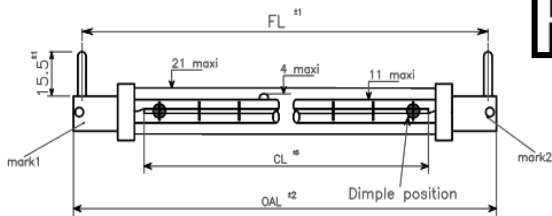

Type Id

Type I

Type Vj

Type Rs

Part code	Watts (W)	Volts (V)	Base Type	Overall length OAL (mm)	Fixation length FL (mm)	Heating length CL (mm)	Wire Length WL (mm)	Terminal	Color temp. (K)	Tube	Burning position	Ave. Life	Ordering code
300 WATTS													
JHS 230V 300W 60 RsH1-P	300	230 - 240	Rs	117,6	114,2 ± 1,6	60 ± 5	-	-	2450	Clear	Horizontal	5000	2JHS150
JHS 230V 300W 60 IH	300	230 - 240	I	120	112 ± 1	60	-	-	2450	Clear	Horizontal	5000	2JHS184
JHDS 230V 300W 60 VjH	300	230 - 240	Vj	118	114,2 ± 1	60 ± 5	-	-	2450	Clear	Horizontal	5000	2JHD022
JHS 240V 300W 160 RSH1-P	300	230 - 240	Rs	220,6	217,2	160 ± 5	-	-	2325	Clear	Horizontal	5000	EM-1098
JHDS 240V 300W 160 IdU	300	230-240	Id	218 ± 2	210 ± 1	160 ± 5	-	-	2300	Clear	Universal	5000	EM-1187
500 WATTS													
JHS 230V 500W 60 RsH-P	500	230-240	Rs	117,6	114,2 ± 1,6	60 ± 5	-	-	2450	Clear	Horizontal	5000	EM-872
JHS 230V 500W 60 IH	500	230-240	I	120	114,2 ± 1	60 ± 5	-	-	2450	Clear	Horizontal	5000	2JHS207
JHDS 230V 500W 60 VjH	500	230 - 240	Vj	118	114,2 ± 1	60 ± 5	-	-	2450	Clear	Horizontal	5000	EM-873
JHS 240V 500W 160 RSH1-P	500	230 - 240	Rs	220,6	217,2 ± 1,6	160 ± 5	-	-	2425	Clear	Horizontal	5000	EM-1188
JHDS 240V 500W 160 VjU	500	230-240	Vj	220	216 ± 1	160 ± 5	-	-	2400	Clear	Universal	5000	2JHD022
JHDS 240V 500W 160 IdU	500	230-240	Id	218 ± 2	210 ± 1	160 ± 5	-	-	2400	Clear	Universal	5000	EM-1100
1000 WATTS													
JHC 235V 1000W 272 JH	1000	230-240	J	-	370 ± 10	272 ± 5	-	-	2400	Reflector	Horizontal	5000	2JHC008