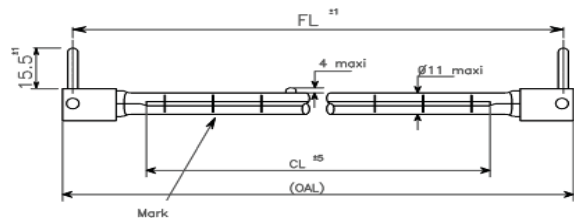

Type Id

Type I

Type Vj

Type Rs

Part code	Watts (W)	Volts (V)	Base Type	Overall length OAL (mm)	Fixation length FL (mm)	Heating length CL (mm)	Wire Length WL (mm)	Terminal	Color temp. (K)	Tube	Burning position	Ave. Life	Ordering code
300 WATTS													
JHS 230V 300W 60 RsH1-P	300	230 - 240	Rs	117,6	114,2 ± 1,6	60 ± 5	-	-	2450	Clear	Horizontal	5000	2JHS150
JHS 230V 300W 60 IH	300	230 - 240	I	120	112 ± 1	60	-	-	2450	Clear	Horizontal	5000	2JHS184
JHDS 230V 300W 60 VjH	300	230 - 240	Vj	118	114,2 ± 1	60 ± 5	-	-	2450	Clear	Horizontal	5000	2JHD022
JHS 240V 300W 160 RSH1-P	300	230 - 240	Rs	220,6	217,2	160 ± 5	-	-	2325	Clear	Horizontal	5000	EM-1098
JHDS 240V 300W 160 IdU	300	230-240	Id	218 ± 2	210 ± 1	160 ± 5	-	-	2300	Clear	Universal	5000	EM-1187
500 WATTS													
JHS 230V 500W 60 RsH-P	500	230-240	Rs	117,6	114,2 ± 1,6	60 ± 5	-	-	2450	Clear	Horizontal	5000	EM-872
JHS 230V 500W 60 IH	500	230-240	I	120	114,2 ± 1	60 ± 5	-	-	2450	Clear	Horizontal	5000	2JHS207
JHDS 230V 500W 60 VjH	500	230 - 240	Vj	118	114,2 ± 1	60 ± 5	-	-	2450	Clear	Horizontal	5000	EM-873
JHS 240V 500W 160 RSH1-P	500	230 - 240	Rs	220,6	217,2 ± 1,6	160 ± 5	-	-	2425	Clear	Horizontal	5000	EM-1188
JHDS 240V 500W 160 VjU	500	230-240	Vj	220	216 ± 1	160 ± 5	-	-	2400	Clear	Universal	5000	2JHD022
JHDS 240V 500W 160 IdU	500	230-240	Id	218 ± 2	210 ± 1	160 ± 5	-	-	2400	Clear	Universal	5000	EM-1100
1000 WATTS													
JHC 235V 1000W 272 JH	1000	230-240	J	-	370 ± 10	272 ± 5	-	-	2400	Reflector	Horizontal	5000	2JHC008