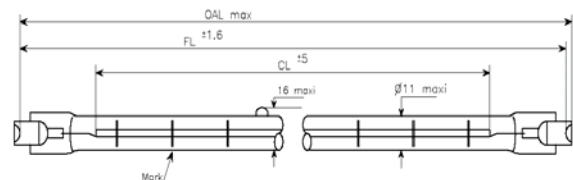

Type Id

Type I

Type Vj

Type Rs

Part code	Watts (W)	Volts (V)	Base Type	Overall length OAL (mm)	Fixation length FL (mm)	Heating length CL (mm)	Wire Length WL (mm)	Terminal	Color temp. (K)	Tube	Burning position	Ave. Life	Ordering code
300 WATTS													
JHS 230V 300W 60 RsH1-P	300	230 - 240	Rs	117,6	114,2 ± 1,6	60 ± 5	-	-	2450	Clear	Horizontal	5000	2JHS150
JHS 230V 300W 60 IH	300	230 - 240	I	120	112 ± 1	60	-	-	2450	Clear	Horizontal	5000	2JHS184
JHDS 230V 300W 60 VjH	300	230 - 240	Vj	118	114,2 ± 1	60 ± 5	-	-	2450	Clear	Horizontal	5000	2JHD022
JHS 240V 300W 160 RSH1-P	300	230 - 240	Rs	220,6	217,2	160 ± 5	-	-	2325	Clear	Horizontal	5000	EM-1098
JHDS 240V 300W 160 IdU	300	230-240	Id	218 ± 2	210 ± 1	160 ± 5	-	-	2300	Clear	Universal	5000	EM-1187
500 WATTS													
JHS 230V 500W 60 RsH-P	500	230-240	Rs	117,6	114,2 ± 1,6	60 ± 5	-	-	2450	Clear	Horizontal	5000	EM-872
JHS 230V 500W 60 IH	500	230-240	I	120	114,2 ± 1	60 ± 5	-	-	2450	Clear	Horizontal	5000	2JHS207
JHDS 230V 500W 60 VjH	500	230 - 240	Vj	118	114,2 ± 1	60 ± 5	-	-	2450	Clear	Horizontal	5000	EM-873
JHS 240V 500W 160 RSH1-P	500	230 - 240	Rs	220,6	217,2 ± 1,6	160 ± 5	-	-	2425	Clear	Horizontal	5000	EM-1188
JHDS 240V 500W 160 VjU	500	230-240	Vj	220	216 ± 1	160 ± 5	-	-	2400	Clear	Universal	5000	2JHD022
JHDS 240V 500W 160 IdU	500	230-240	Id	218 ± 2	210 ± 1	160 ± 5	-	-	2400	Clear	Universal	5000	EM-1100
1000 WATTS													
JHC 235V 1000W 272 JH	1000	230-240	J	-	370 ± 10	272 ± 5	-	-	2400	Reflector	Horizontal	5000	2JHC008